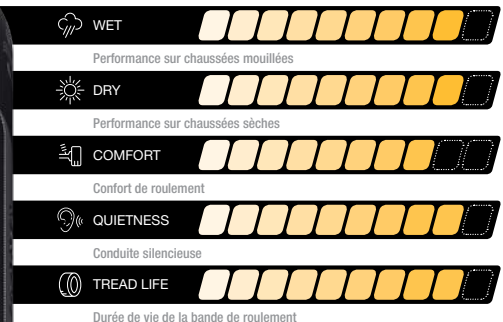

L'ATREZZO TCON est un pneu toutes saisons haut de gamme pour VUS et véhicule utilitaire multisegment. Il introduit la technologie TCON (Total Control), qui utilise des composés de caoutchouc exclusifs plus robustes pour répondre aux exigences supplémentaires des VUS d'aujourd'hui. L'ATREZZO TCON est conçu pour les VUS afin de vous offrir une expérience de conduite confortable et en toute confiance.

TECHNOLOGIE TCON-TOTAL CONTROL

Le polymère avancé pour l'adhérence SSBR (Solution Polymerized Styrene Butadiene Rubber) offre une traction exceptionnelle sur les routes sèches et mouillées, ainsi qu'une réduction de la distance de freinage.

LARGE CONTACT AREA

Wide tread surface evenly distributes ground pressure and improves tread wear.

GRANDE SURFACE DE CONTACT

La large surface de la bande de roulement répartit uniformément la pression au sol et améliore la résistance à l'usure.

HANDLING

High tension cap ply with high rigidity bead enhances handling, cornering, and steering response.

TENUE DE ROUTE

La nappe sommet à haute tension et le talon à haute rigidité améliorent la tenue de route, la stabilité dans les virages serrés et la réponse de la direction.