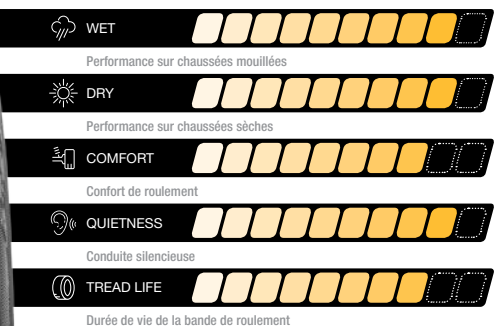

SAILUN ATREZZO ZSR SUV

ULTRA HIGH PERFORMANCE TIRE PNEU ULTRA HAUTE PERFORMANCE

The Atrezzo ZSR SUV is specifically engineered to exceed the demands of high-performance crossover and sport utility vehicles. Premium quality construction with a widened tread surface design helps evenly distribute precise control and enhanced traction. A special compound formula improves overall rolling resistance to help increase fuel efficiency, while the proven asymmetrical tread pattern touts impressive wet and dry performance capability.

Atrezzo ZSR est spécialement conçu pour dépasser les exigences des véhicules multisegments et des véhicules utilitaires sport hautes performances. Sa construction de qualité supérieure et sa conception à bande de roulement élargie fournissent une distribution uniforme, offrant un contrôle précis et une traction améliorée. Un composé spécialement formulé améliore la résistance globale au roulement, afin d'augmenter le rendement énergétique, tandis que la bande de roulement asymétrique éprouvée produit des performances impressionnantes, aussi bien sur route mouillée que sèche.

Design asymétrique de sa bande de roulement pour une maniabilité et des performances sans compromis.

Les larges blocs à l'épaulement, munis de lamelles à angle prononcé, favorisent la performance à grande vitesse dans les courbes.

Le dessin de la bande de roulement est caractérisé par une nervure rigide centrale, pour une stabilité et une sensation de la route supérieure.