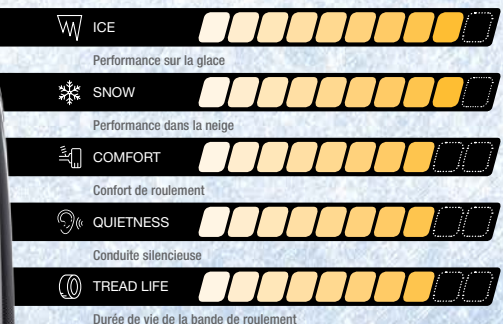

LAMELLES DIAGONALES 3D

Les lamelles 3D contrôlent mieux la répartition de la pression et améliorent la rigidité du pneu. Cela permet de minimiser la déformation du pneu pendant la conduite et d'offrir une meilleure stabilité lors des freinages et des virages.