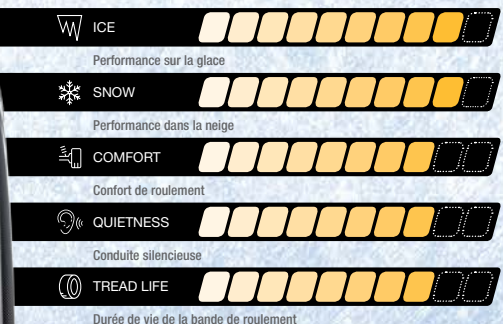

LAMELLES DIAGONALES 3D

Les lamelles 3D contrôlent mieux la répartition de la pression et améliorent la rigidité du pneu. Cela permet de minimiser la déformation du pneu pendant la conduite et d'offrir une meilleure stabilité lors des freinages et des virages.