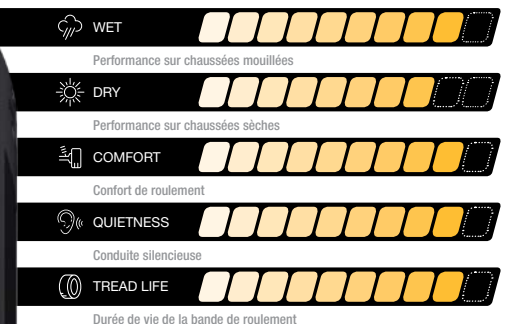

SAILUN TERRAMAX HT2

SUV & LT HWY TIRE
VUS ET CAMIONNETTES - HT PNEU

The Terramax HT2 tire is designed for SUVs and light trucks that primarily travel on paved roads and enjoy the occasional light off-road encounter. Engineered with ride comfort as a top priority, the Terramax HT2 also delivers excellent traction and a robust casing for durability and stability on every journey.

Le pneu Terramax HT2 est conçu pour les VUS et les camionnettes qui empruntent principalement des routes pavées et s'aventurent occasionnellement sur les sentiers peu accidentés. Grâce à sa conception axée sur le confort de conduite, le pneu Terramax HT2 offre une excellente traction et présente une carcasse robuste pour une durabilité et une stabilité supérieures lors de chaque expédition.

RIDE COMFORT

Enhanced casing with staggered tread lugs provide a stable, quiet ride.

CONFORT DE CONDUITE

Carcasse renforcée avec sculptures de la bande de roulement décalées pour une conduite silencieuse et stable.

RELIABLE TRACTION

Wide circumferential grooves with a deep tread depth provide ample traction, ensuring the siped tread blocks are in constant contact with the road.

TRACTION FIABLE

Large rainures circonférentielles avec sculptures profondes pour une traction supérieure, garantissant que les pavés à lamelles sont constamment en contact avec la chaussée.

FUEL EFFICIENT

Proprietary rubber compounds engineered with lower rolling resistance enhance fuel efficiency, offering even greater savings compared to all-terrain and rugged-terrain counterparts.

ÉCONOMIE DE CARBURANT