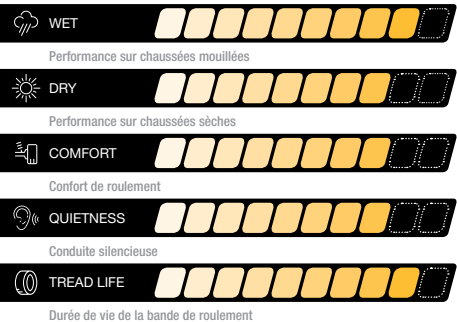

SAILUN

TERRAMAX AT2

ON/OFF ROAD LIGHT TRUCK & SUV TIRE PNEU SUR ROUTE/HORS ROUTE POUR CAMIONNETTE ET VUS

Terramax AT2 elevates your driving experience with superior traction on/off-road. Built with purpose for SUVs, pickup trucks, and vans. Aggressive open shoulder tread design, that is 3PMS certified expels water, snow, slush, and mud for optimum traction. Center rib ensures superior ride stability and control. Deep tread sipes create additional tread surface and increase traction. Ensure your peace of mind with industry-leading warranty and Road Hazard Protection. Experience exceptional handling, stability, and a quiet ride with the Terramax AT2

Le pneu Terramax AT2 rehausse votre expérience de conduite en offrant une traction supérieure sur la route et hors route. Il est conçu spécialement pour les VUS, les camionnettes et les mini-fourgonnettes. La conception de la bande de roulement à épaulement ouvert d'allure agressive, homologuée 3PMS, expulse l'eau, la neige, la neige fondante et la boue afin de procurer une traction optimale. La nervure centrale assure une stabilité et un contrôle de conduite supérieurs. Des lamelles profondes accroissent la surface de la bande de roulement, augmentant ainsi la traction. Profitez d'une tranquillité d'esprit grâce à la meilleure garantie de l'industrie avec protection relative aux avaries routières. Faites l'expérience d'une tenue de route et d'une stabilité exceptionnelles ainsi que d'une conduite silencieuse avec les pneus Terramax AT2.

YEAR-ROUND ASSURANCE

3 Peak Mountain Snowflake Certified (3PMS) guarantees premium top-tier performance in severe snow conditions.

FIABILITÉ À LONGUEUR D'ANNÉE