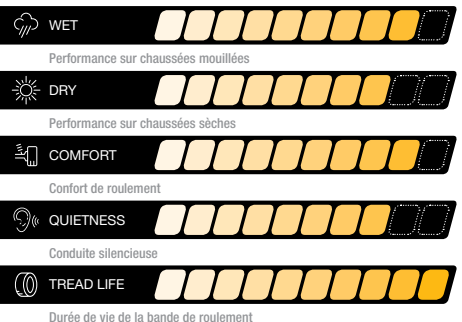

SAILUN INSPIRE

ALL-SEASON TOURING TIRE PNEU DE TOURISME TOUTES SAISONS

The ultimate all-season touring tire with balanced levels of premium comfort and advanced performance with a lengthy list of new design features and technology available in 63 popular replacement tire sizes.

Le pneu tourisme ultime toutes saisons qui propose un confort ultime et des performances avancées, doté d'une longue liste de nouveaux éléments technologiques et de conception, offert en 63 tailles de remplacement populaires.

ADVANCED RUBBER COMPOUND

Proprietary **SertaGrip™** compound increases traction, control and longevity in wet and dry conditions.

COMPOSÉ DE CAOUTCHOUC AVANCÉ

Le composé exclusif **SertaGrip™** accroît l'adhérence, la tenue de route et la longévité du pneu en conditions sèches et mouillées.

ALL-NEW TREAD PATTERN

SilentTread™ pattern uses staggered tuning technology and variable pitch sequence for quiet, comfort and safety.

NOUVEAU DESSIN DE BANDE DE ROULEMENT

Le dessin **SilentTread™** utilise une technologie d'accord et de séquence tonale variable pour un pneu silencieux, confortable et sécuritaire.

3D MULTI-SIPE TECHNOLOGY

Expands and expels substances for confident performance that regenerates with tire wear.

TECHNOLOGIE 3D À LAMELLES MULTIPLES

Dilatation et expulsion des substances pour des performances assurées qui se régénèrent avec l'usure du pneu.