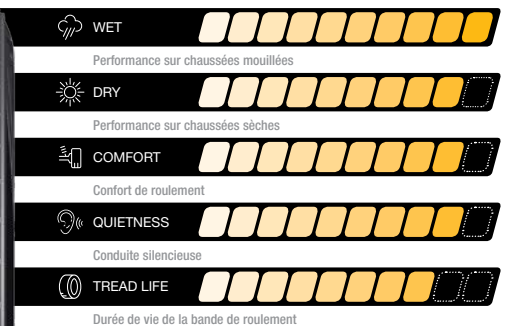

SAILUN ATREZZO SVA2

ALL-SEASON ULTRA HIGH PERFORMANCE PNEU ULTRA HAUTE PERFORMANCE TOUTES SAISONS

Experience the road like never before with the Sailun Atrezzo SVA2 UHP AS tire, designed for ultimate performance and durability. Whether you're navigating through city traffic or embarking on a weekend road trip, these tires provide exceptional reliability and comfort. Sailun Atrezzo SVA2 tires demonstrate superior traction, handling and stability, ensuring trusted journey every time you are behind the wheel.

Découvrez la route comme jamais auparavant avec le pneu Sailun Atrezzo SVA2 UHP AS, conçu pour une performance et une durabilité ultimes. Que vous naviguez dans la circulation urbaine ou partiez en escapade le week-end, ces pneus offrent une fiabilité et un confort exceptionnels. Les pneus Sailun Atrezzo SVA2 offrent une traction, une maniabilité et une stabilité supérieures, garantissant un trajet sûr à chaque fois que vous prenez le volant.

TRUSTED PERFORMANCE

Modern tread design with optimized void arrangement increases the number of groove edges, significantly enhancing wet grip and stability.

PERFORMANCES DE CONFIANCE

La conception moderne de la bande de roulement avec une disposition optimisée des zones de vide augmente le nombre d'arêtes de rainures, ce qui améliore considérablement l'adhérence sur la chaussée mouillée et la stabilité.

ENHANCED TRACTION

Optimized contact patch design evenly distributes ground pressure, enhancing traction and control.

TRACTION AMÉLIORÉE

La conception optimisée de l'empreinte au sol répartit uniformément la pression au sol, améliorant ainsi la traction et le contrôle.

QUIET RIDE TECHNOLOGY