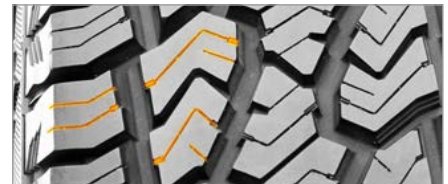

Le NOUVEAU Terramax A/T 3PMS est conçu pour fournir une traction supérieure sur route et hors route aux VUS, aux camionnettes et aux fourgonnettes. Le NOUVEAU Terramax A/T 3PMS procure la même maniabilité exceptionnelle, la même stabilité et conduite silencieuse ainsi que le même confort de roulement que le Terramax A/T d'origine avec, en prime, un pneu éprouvé et approuvé pour la saison hivernale! Son design d'allure agressive à l'épaule chasse l'eau, la neige, la neige fondante et la boue, pour une traction optimale sur toutes sortes de terrains. La nervure centrale rigide assure un confort de roulement et un contrôle supérieur. Les lamelles très profondes, à différents angles, améliorent le confort sans sacrifier la traction.

AGGRESSIVE OPEN SHOULDER TREAD DESIGN

maximum performance to expel water, snow, slush and mud for optimum traction in all terrain conditions.

ÉPAULEMENT OUVERT D'ALLURE AGRESSIVE

performance maximale pour chasser l'eau, la neige, la neige fondante et la boue, pour une traction optimale sur toutes sortes de terrains.

SOLID CENTER RIB

provides superior comfort and control.

LA NERVURE CENTRALE RIGIDE

assure un confort de roulement et un contrôle supérieur.

MULTI-DIRECTIONAL SIPE SYSTEM

Extra deep tread sipes at varying angles improve comfort without sacrificing traction.