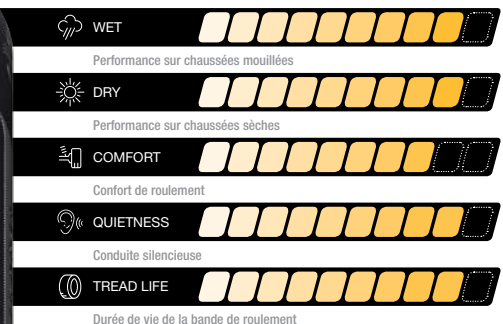

L'ATREZZO TCON est un pneu toutes saisons haut de gamme pour VUS et véhicule utilitaire multisegment. Il introduit la technologie TCON (Total Control), qui utilise des composés de caoutchouc exclusifs plus robustes pour répondre aux exigences supplémentaires des VUS d'aujourd'hui. L'ATREZZO TCON est conçu pour les VUS afin de vous offrir une expérience de conduite confortable et en toute confiance.

TECHNOLOGIE TCON-TOTAL CONTROL

Le polymère avancé pour l'adhérence SSBR (Solution Polymerized Styrene Butadiene Rubber) offre une traction exceptionnelle sur les routes sèches et mouillées, ainsi qu'une réduction de la distance de freinage.

LARGE CONTACT AREA

Wide tread surface evenly distributes ground pressure and improves tread wear.

GRANDE SURFACE DE CONTACT

La large surface de la bande de roulement répartit uniformément la pression au sol et améliore la résistance à l'usure.

HANDLING

High tension cap ply with high rigidity bead enhances handling, cornering, and steering response.

TENUE DE ROUTE

La nappe sommet à haute tension et le talon à haute rigidité améliorent la tenue de route, la stabilité dans les virages serrés et la réponse de la direction.