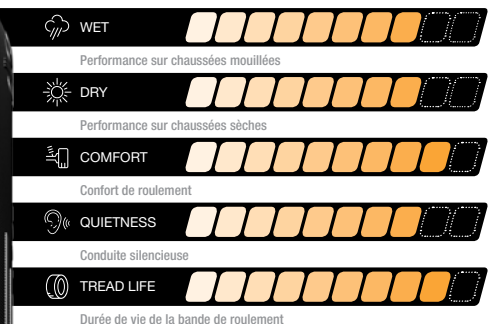

Tread blocks with wide shoulder blocks promote stability and reliable traction.

SURFACE DE CONTACT OPTIMISÉE

Les pavés de gomme avec larges pavés à l'épaule favorisent la stabilité et une traction fiable.

CIRCUMFERENTIAL GROOVES

Four straight channel grooves improve wet handling and hydroplane resistance.

RAINURES CIRCONFÉRENTIELLES

Les quatre rainures droites améliorent la tenue de route sur chaussée mouillée et la résistance à l'aquaplanage.

MULTI PITCH TREAD DESIGN

Staggered lug tread pattern ensures effective road harmonics providing a quiet ride.

CONCEPTION DE LA BANDE DE ROULEMENT À PAS MULTIPLES

Les barrettes de la bande de roulement décalées assurent une harmonisation efficace avec la route, pour une conduite silencieuse.