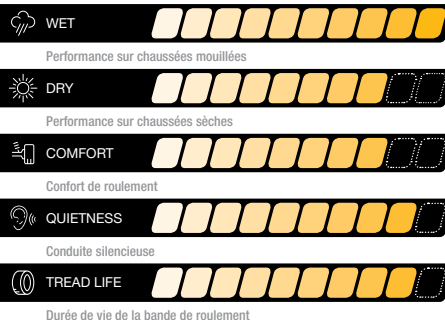

Voici le nouveau Terramax HLT toutes saisons haut de gamme, conçu pour les propriétaires de camionnettes et de VUS. Conçu pour assurer un roulement silencieux et stable, le Terramax HLT est construit d'un composé spécialement mis au point pour assurer une longue durée de vie à la bande de roulement et une traction efficace en toutes saisons. Le dessin de la bande de roulement réduit le bruit efficacement afin de procurer un roulement silencieux. Les blocs de la bande de roulement permettent une plus grande surface de contact, ce qui améliore la tenue de route et le coefficient d'usure. Quatre rainures très larges évacuent l'eau pour procurer la traction dont vous avez besoin, et sur laquelle vous pouvez compter. Le composé est expressément conçu pour améliorer le coefficient d'usure grâce à des procédés et des matériaux respectueux de l'environnement.

REDUCED ROAD NOISE

Tread pattern effectively reduces noise to create a quiet driving experience.

BRUIT DE LA ROUTE RÉDUIT

Le motif de bande réduit efficacement le bruit pour créer une expérience de conduite silencieuse.

LARGE CONTACT AREA

Tread blocks increase the contact area improving overall handling and tread wear.

AIRE DE CONTACT LARGE

Les blocs de la bande de roulement augmentent la surface de contact, ce qui améliore la tenue de route et réduit l'usure.

WIDE CHANNEL GROOVES

4 extra-wide grooves channel water to give you the traction you need to drive with confidence.

LARGES RAINURES

Les quatre rainures très larges chassent l'eau afin de fournir l'adhérence requise pour conduire en toute confiance.