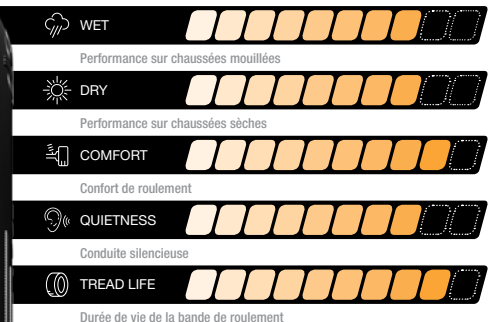

Tread blocks with wide shoulder blocks promote stability and reliable traction.

SURFACE DE CONTACT OPTIMISÉE

Les pavés de gomme avec larges pavés à l'épaule favorisent la stabilité et une traction fiable.

CIRCUMFERENTIAL GROOVES

Four straight channel grooves improve wet handling and hydroplane resistance.

RAINURES CIRCONFÉRENTIELLES

Les quatre rainures droites améliorent la tenue de route sur chaussée mouillée et la résistance à l'aquaplanage.

MULTI PITCH TREAD DESIGN

Staggered lug tread pattern ensures effective road harmonics providing a quiet ride.

CONCEPTION DE LA BANDE DE ROULEMENT À PAS MULTIPLES

Les barrettes de la bande de roulement décalées assurent une harmonisation efficace avec la route, pour une conduite silencieuse.