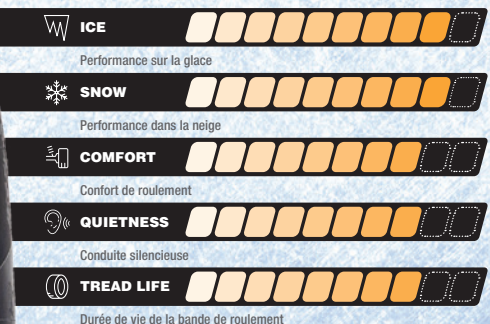

LAMELLES DIAGONALES 3D

Les lamelles 3D contrôlent mieux la répartition de la pression et améliorent la rigidité du pneu. Cela permet de minimiser la déformation du pneu pendant la conduite et d'offrir une meilleure stabilité lors des freinages et des virages.