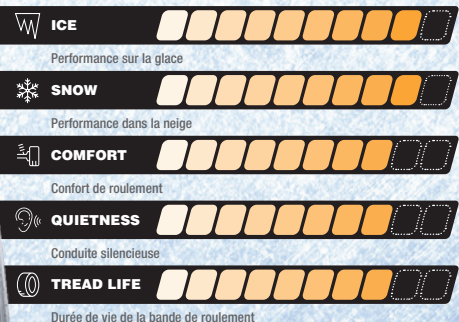

DISPOSITION MULTIDIRECTIONNELLE DES LAMELLES DE FORTE DENSITÉ

Motif de bande directionnel doté d'une grande quantité de lamelles conçues pour fournir une excellente adhérence directionnelle dans la neige, la glace, qui assure une tenue de route silencieuse et confortable.