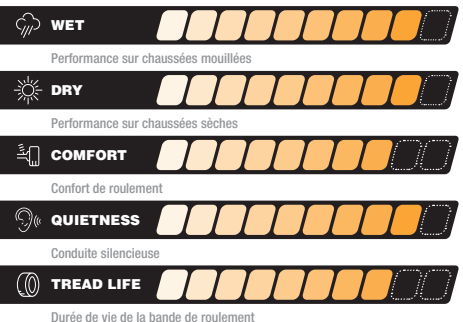

ESTIMATED MILEAGE RATING:

V = 360 60,000 KM

W,Y = 340 50,000 KM