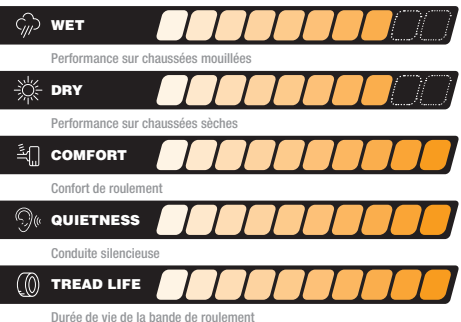

VARIABLE ANGLE SIPING

Reduces road noise at higher speeds and enhances directional stability.

LAMELLES À ANGLES VARIABLES

Les rainures profondes et les lamelles à angles variables favorisent une excellente adhérence sur chaussées mouillées et sèches, pour une performance toutes saisons.

LARGE CONTACT AREA

Wide, solid footprint for exceptional handling and driver control.

CONTACT AU SOL PLUS GRAND

Empreinte large, pour une maniabilité exceptionnelle et un contrôle accru du conducteur.

VARIABLE PITCH DESIGN

Optimized to ensure a quiet and smooth ride.

SÉQUENCE ALÉATOIRE VARIABLE

Optimisée pour assurer un roulement silencieux et doux.

SIZE	PRODUCT CODE	LI / SR	T.D. 32/in.	O.D. in.	S.W. in.	R.W. in.	UTQG
185/65R14	S2000392	86T	10	23.5	7.4	5.5	640 A B
195/70R14	S2000390	91T	10	24.8	7.9	6.0	640 A B
185/60R15	S2000398	84T	10	23.7	7.4	5.5	640 A B
185/65R15	S2000395	88T	10	24.4	7.4	5.5	640 A B
195/60R15	S2000387	88T	10	24.2	7.9	6.0	640 A B
195/65R15	S2000388	91T	10	25.0	7.9	6.0	640 A B
205/60R15	S2000389	91T	10	24.7	8.2	6.0	640 A B
205/65R15	S2000393	94T	10	25.5	8.2	6.0	640 A B
205/70R15	S2000396	96T	10	26.3	8.2	6.0	640 A B
215/60R15	S2000394	94T	10	25.2	8.7	6.5	640 A B
215/65R15	S2000401	96T	10	26.0	8.7	6.5	640 A B
215/70R15	S2000397	98T	10	26.9	8.7	6.5	640 A B
225/70R15	S2000889	100T	10	24.3	7.4	6.5	640 A B
205/55R16	S2000356	91H	10	24.9	8.4	6.5	540 A A
205/60R16	S2000386	92H	10	25.7	8.2	6.0	540 A A
215/60R16	S2000385	95T	10	26.1	8.7	6.5	640 A B
215/65R16	S2000399	98T	10	27.0	8.7	6.5	640 A B
225/60R16	S2000391	98T	10	26.6	9.0	6.5	640 A B
235/65R16	S2000888	103T	10	26.3	8.9	7.0	640 A B
215/60R17	S2000886	96T	10	25.3	8.9	6.5	640 A B
215/65R17	S2000884	99T	10	23.7	7.0	6.5	640 A B
225/55R17	S2000400	97T	10	26.8	9.2	7.0	640 A B
225/60R17	S2000885	99T	10	25.7	9.2	6.5	640 A B
225/65R17	S2000891	102T	10	23.0	7.0	6.5	640 A B
235/60R17	S5541030	102T	10	28.1	9.4	7.0	640 A B
245/65R17	S2000890	107T	10	27.1	9.5	7.0	640 A B