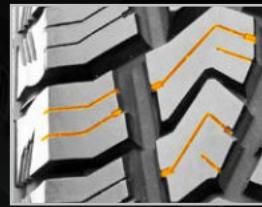

Le NOUVEAU Terramax A/T 3PMS est conçu pour fournir une traction supérieure sur route et hors route aux VUS, aux camionnettes et aux fourgonnettes. Le NOUVEAU Terramax A/T 3PMS procure la même maniabilité exceptionnelle, la même stabilité et conduite silencieuse ainsi que le même confort de roulement que le Terramax A/T d'origine avec, en prime, un pneu éprouvé et approuvé pour la saison hivernale! Sa garantie est la meilleure de l'industrie grâce à sa protection contre les avaries routières et à son essai de 30 jours sans risques. • Son design d'allure agressive à l'épaulement chasse l'eau, la neige, la neige fondante et la boue, pour une traction optimale sur toutes sortes de terrains. • La nervure centrale rigide assure un confort de roulement et un contrôle supérieur. • Les lamelles très profondes, à différents angles, améliorent le confort sans sacrifier la traction. • Essai de 30 jours sans risque.

* Black sidewall / Flanc noir

Aggressive open shoulder tread design: maximum performance to expel water, snow, slush and mud for optimum traction in all terrain conditions.

Épaulement ouvert d'allure agressive : performance maximale pour chasser l'eau, la neige, la neige fondante et la boue, pour une traction optimale sur toutes sortes de terrains.

Solid center rib: provides superior comfort and control.

La nervure centrale rigide assure un confort de roulement et un contrôle supérieur.

Multi-directional sipe system: Extra deep tread sipes at varying angles improve comfort without sacrificing traction.