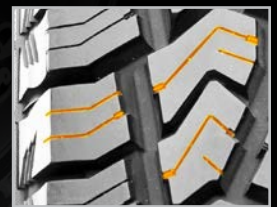

Le NOUVEAU Terramax A/T 3PMS est conçu pour fournir une traction supérieure sur route et hors route aux VUS, aux camionnettes et aux fourgonnettes. Le NOUVEAU Terramax A/T 3PMS procure la même maniabilité exceptionnelle, la même stabilité et conduite silencieuse ainsi que le même confort de roulement que le Terramax A/T d'origine avec, en prime, un pneu éprouvé et approuvé pour la saison hivernale! Sa garantie est la meilleure de l'industrie grâce à sa protection contre les avaries routières et à son essai de 30 jours sans risques. • Son design d'allure agressive à l'épaulement chasse l'eau, la neige, la neige fondante et la boue, pour une traction optimale sur toutes sortes de terrains. • La nervure centrale rigide assure un confort de roulement et un contrôle supérieur. • Les lamelles très profondes, à différents angles, améliorent le confort sans sacrifier la traction. • Essai de 30 jours sans risque.

* Black sidewall / Flanc noir

Coming in 2017:

- 245/70R17
- 265/65R18
- LT265/60R20
- LT275/60R20
- LT305/55R20
- LT325/60R20

Aggressive open shoulder tread design: maximum performance to expel water, snow, slush and mud for optimum traction in all terrain conditions.

Épaulement ouvert d'allure agressive : performance maximale pour chasser l'eau, la neige, la neige fondante et la boue, pour une traction optimale sur toutes sortes de terrains.

Solid center rib: provides superior comfort and control.

La nervure centrale rigide assure un confort de roulement et un contrôle supérieur.

Multi-directional sipe system: Extra deep tread sipes at varying angles improve comfort without sacrificing traction.